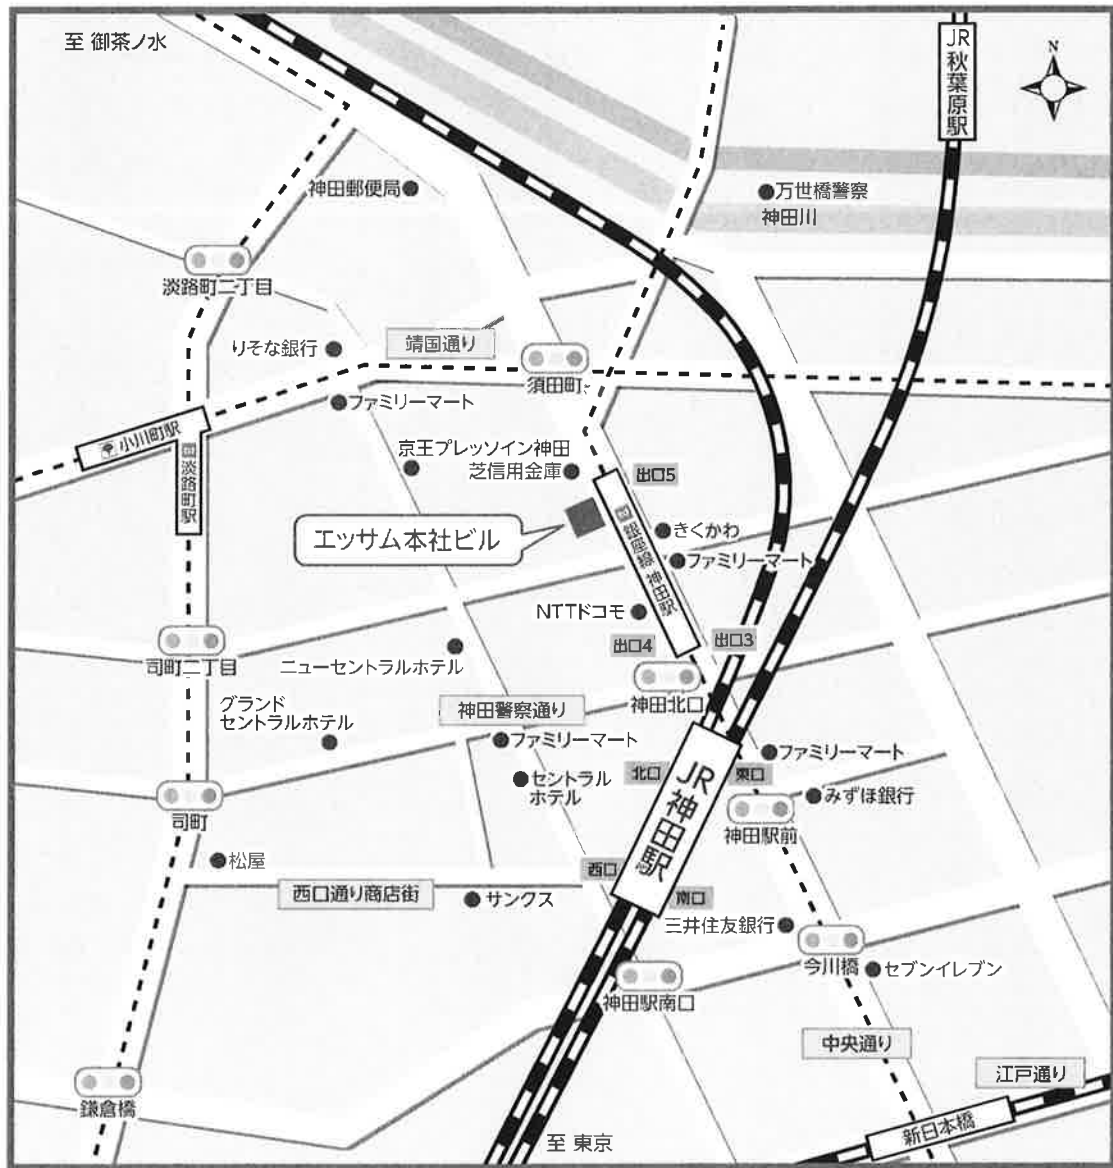

エッサム神田ホール 本社ビル アクセスマップ

エッサム 本社ビル

〒101-0041 東京都千代田区神田須田町1-26-3

- JR神田駅 東口 徒歩3分
- 東京メトロ銀座線 神田駅 5番出口 徒歩1分
- 東京メトロ丸の内線 淡路町駅 A2出口 徒歩5分
- 都営新宿線 小川町駅 A2出口 徒歩5分
- JR秋葉原駅 電気街口 徒歩6分
- JR新日本橋駅 4番出口 徒歩9分