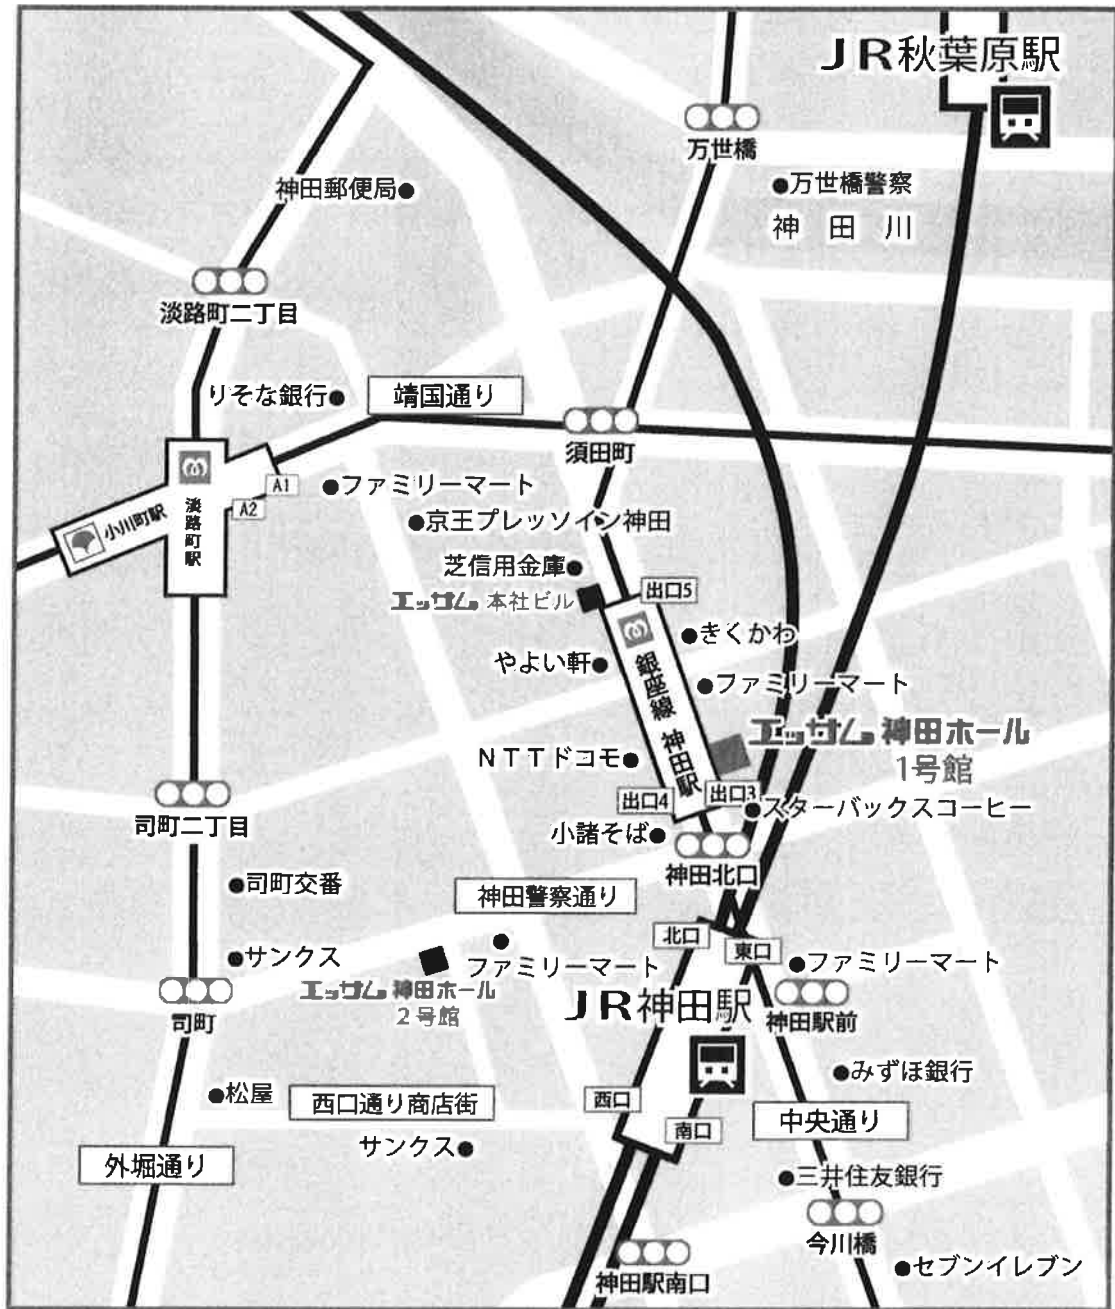

〈エッサム神田ホール1号館 アクセスマップ〉

エッサム神田ホール1号館

〒101-0045 東京都千代田区神田鍛冶町3-2-2

- JR神田駅 東口 徒歩1分
- 東京メトロ銀座線 神田駅 3番出口 徒歩0分
- 東京メトロ丸の内線 淡路町駅 A1出口 徒歩8分
- 都営新宿線 小川町駅 A1出口 徒歩8分
- JR秋葉原駅 電気街口 徒歩9分