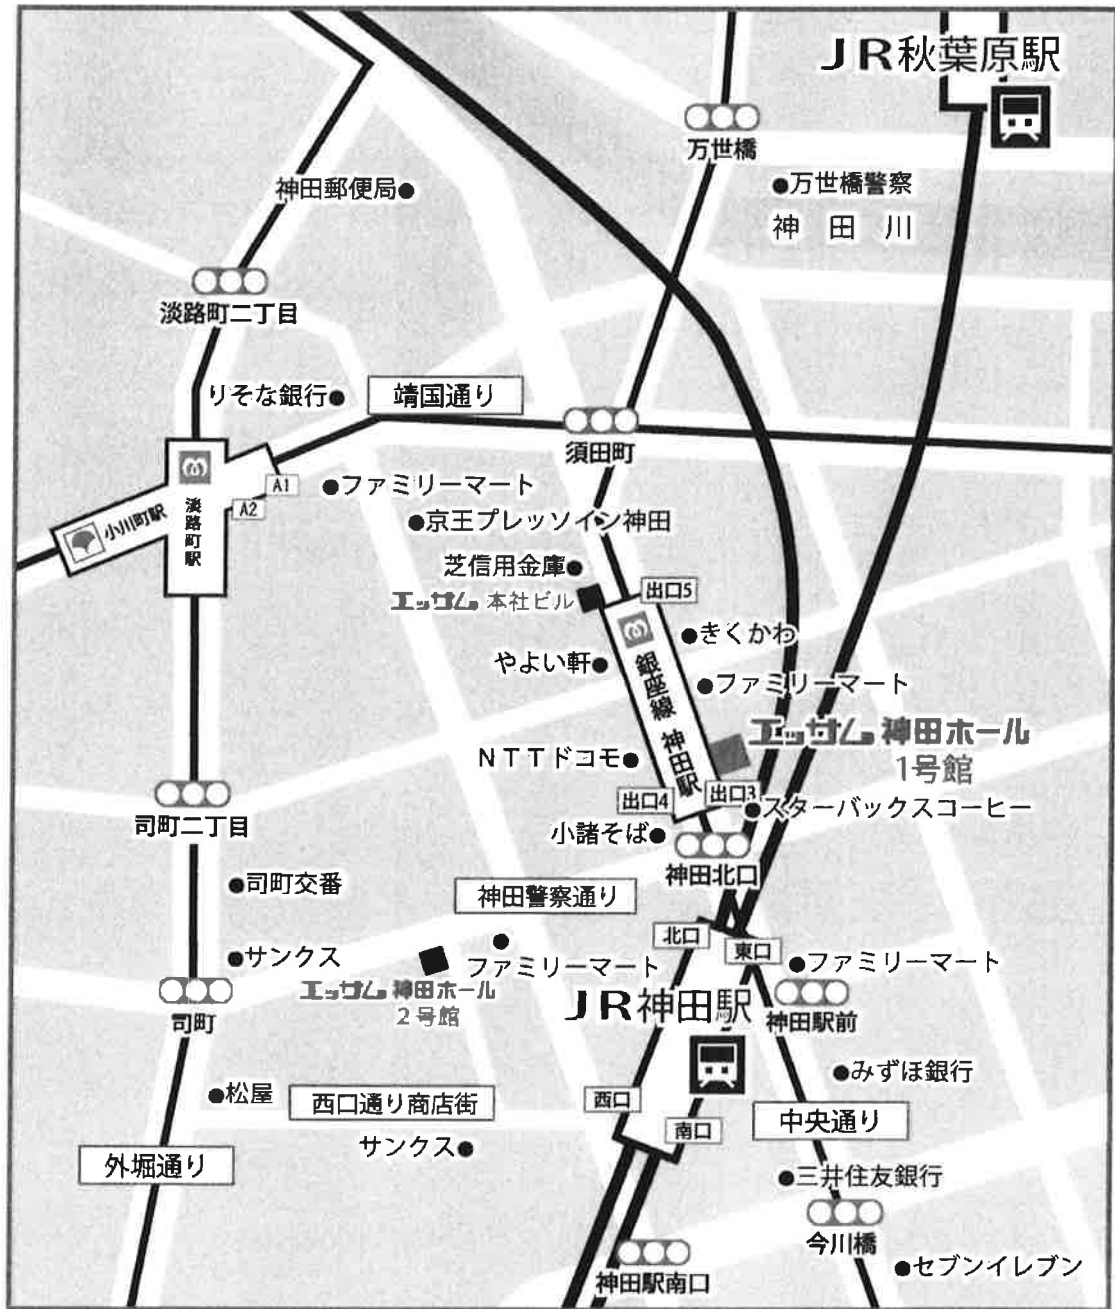

# 〈エッサム神田ホール1号館 アクセスマップ〉

## エッサム 神田ホール 1号館

〒101-0045 東京都千代田区神田鍛冶町3-2-2

- JR神田駅 東口 徒歩1分
- 東京メトロ銀座線 神田駅 3番出口 徒歩0分
- 東京メトロ丸の内線 淡路町駅 A1出口 徒歩8分
- 都営新宿線 小川町駅 A1出口 徒歩8分
- JR秋葉原駅 電気街口 徒歩9分