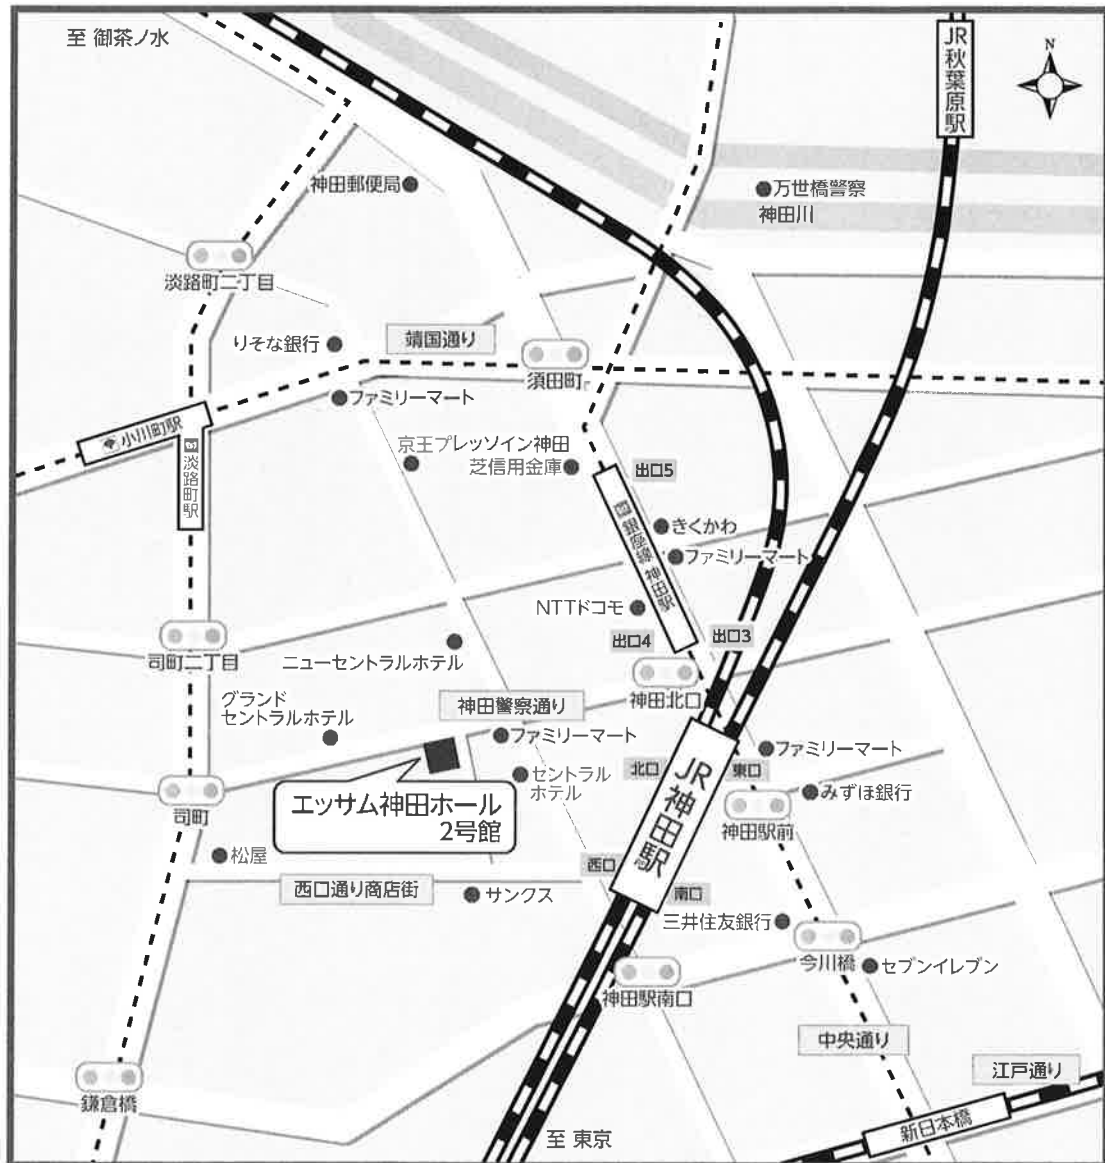

# エッサム神田ホール 2号館 アクセスマップ

## エッサム神田ホール 2号館

〒101-0047 東京都千代田区内神田3-24-5

- JR神田駅 東口・北口・西口 徒歩2分
- 東京メトロ銀座線 神田駅 4番出口 徒歩2分
- 東京メトロ丸の内線 淡路町駅 A1出口 徒歩5分
- 都営新宿線 小川町駅 A1出口 徒歩5分
- JR秋葉原駅 電気街口 徒歩12分
- JR新日本橋駅 4番出口 徒歩8分